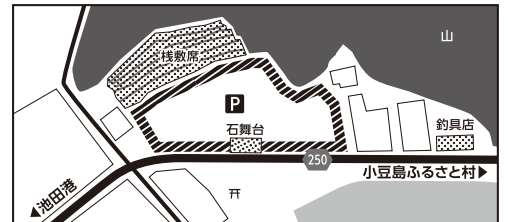

土庄港観光センター

香川県小豆郡土庄町甲6194-10
定休日なし
営業時間: 8:00~18:00

無料駐車場のご案内

駐車場 (無料) ① 小豆島ふるさと村グラウンド

駐車場 (無料) ② 池田の馬場

協賛企業

井上誠耕園

(株)イーグルハウス興業 (株)小豆島互助センター 小豆島ヘルシーランド(株) (株)テルシタ
富丘コンクリート(株) 両備小豆島フェリーグループ