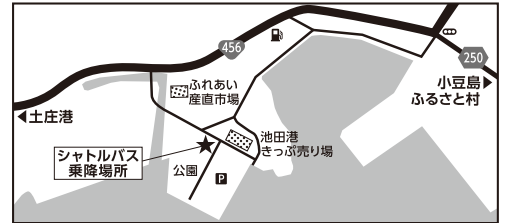

道の駅・海の駅 小豆島ふるさと村

〒761-4301
香川県小豆郡小豆島町室生2084-1
TEL: 0879-75-2266

会場までのアクセスはコチラ

無料シャトルバス乗降場所

土庄港付近 (観光センター内駐車場)

1便 9:20 / 2便 10:20
3便 11:25 / 4便 12:15

池田港

1便 9:45 / 2便 12:35

公演終了後、お帰りの際は
土庄港、池田港まで随時運行致します。

島内チケット販売所

Benefit Station きたの

香川県小豆郡小豆島町安田144-5
定休日なし
営業時間: 平日 9:00~22:00 / 日・祝祭日 9:00~20:00

la・clarté [ラ・クランテ]

香川県小豆郡小豆島町池田288-36 2F
定休日: 木曜日+ (不定休あり)
営業時間: 9:00~15:00 (貸切などにより時間の変更あり)