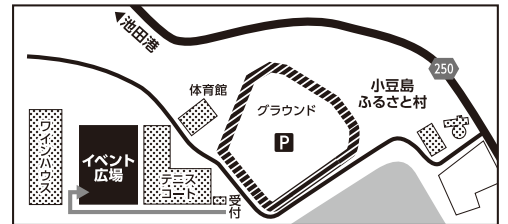

公演終了後、お帰りの際は
土庄港、池田港まで随時運行致します。

島内チケット販売所

Benefit Station きたの

香川県小豆郡小豆島町安田144-5
定休日なし
営業時間: 平日 9:00~22:00 / 日・祝祭日 9:00~20:00

la・clarté [ラ・クランテ]

香川県小豆郡小豆島町池田288-36 2F
定休日: 木曜日+ (不定休あり)
営業時間: 9:00~15:00 (貸切などにより時間の変更あり)

土庄港観光センター

香川県小豆郡土庄町甲6194-10
定休日なし
営業時間: 8:00~18:00

無料駐車場のご案内

駐車場 (無料) ① 小豆島ふるさと村グラウンド

駐車場 (無料) ② 池田の馬場

協賛企業

井上誠耕園

(株)イーグルハウス興業 (株)小豆島互助センター 小豆島ヘルシーランド(株) (株)テルシタ
富丘コンクリート(株) 両備小豆島フェリーグループ