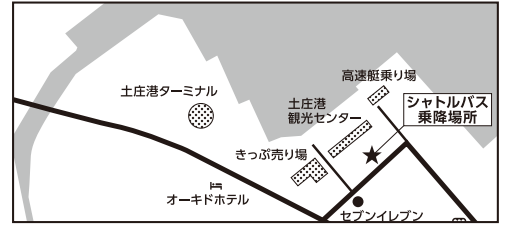

道の駅・海の駅 小豆島ふるさと村

〒761-4301
香川県小豆郡小豆島町室生2084-1
TEL: 0879-75-2266

会場までのアクセスはコチラ

無料シャトルバス乗降場所

土庄港付近 (観光センター内駐車場)

1便 9:20 / 2便 10:20
3便 11:25 / 4便 12:15

池田港

1便 9:45 / 2便 12:35

公演終了後、お帰りの際は
土庄港、池田港まで随時運行致します。

島内チケット販売所

Benefit Station きたの

香川県小豆郡小豆島町安田144-5
定休日なし
営業時間: 平日 9:00~22:00 / 日・祝祭日 9:00~20:00

la・clarté [ラ・クランテ]

香川県小豆郡小豆島町池田288-36 2F
定休日: 木曜日+ (不定休あり)
営業時間: 9:00~15:00 (貸切などにより時間の変更あり)